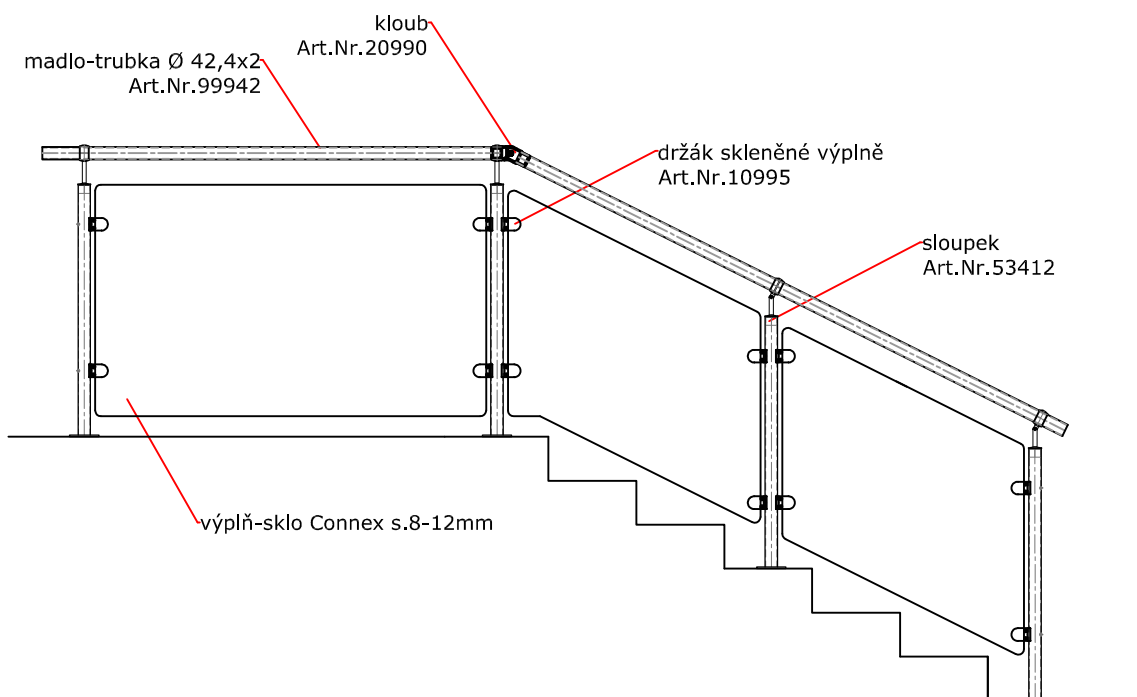

MONTOVANÉ NEREZOVÉ ZÁBRADLÍ KUGEL-BAR

DESIGN DARMSTADT - KOTVENÍ DO PODLAHY - SLOUPEK 53412

VÝROBCE	KUGEL-BÄR		PRODEJCE	Inox design	
TYP VÝROBKU	sestava zábradlí		DESIGN	DARMSTADT	
MATERIÁL	nerezová ocel AISI 304 brus na zrno 240	ROZMĚRY	V=1000mm	KOTVENÍ	do podlahy
MADLO	nerezová trubka Ø 42,4mm	VÝPLŇ	sklo Connex s.8-12mm	POUŽITÍ	schodiště, terasy