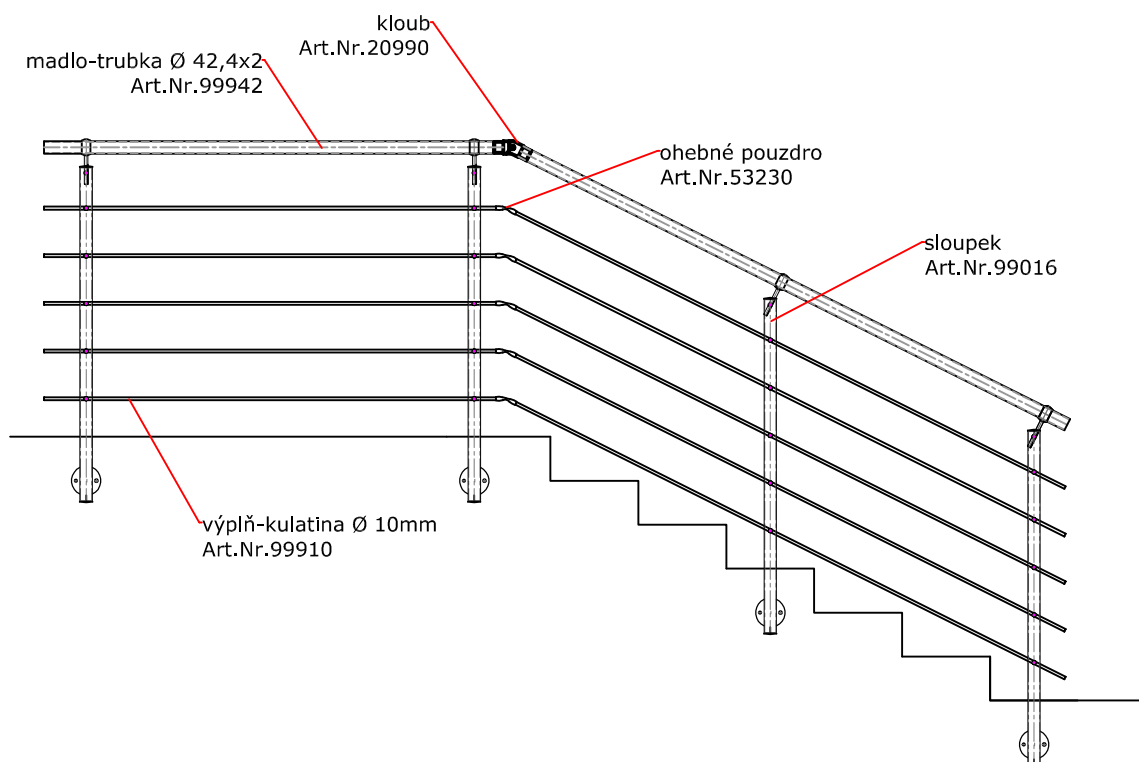

# MONTOVANÉ NEREZOVÉ ZÁBRADLÍ KUGEL-BAR

## DESIGN BERLIN - BOČNÍ KOTVENÍ - SLOUPEK 99016

VÝROBCE	KUGEL-BÄR		PRODEJCE	Inox design	
TYP VÝROBKU	sestava zábradlí		DESIGN	BERLIN	
MATERIÁL	nerezová ocel AISI 304 brus na zrno 240	ROZMĚRY	V=1000mm	KOTVENÍ	boční
MADLO	nerezová trubka Ø 42,4mm	VÝPLŇ	5 x nerezová kulatina Ø10mm	POUŽITÍ	schodiště, terasy