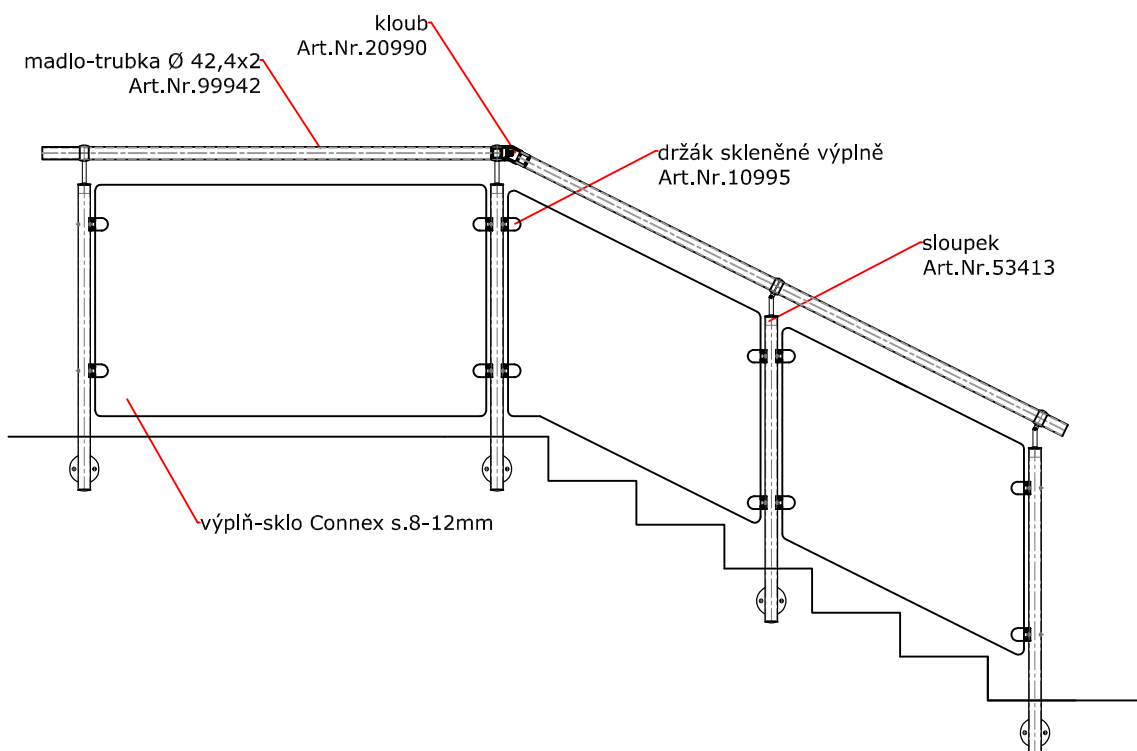

MONTOVANÉ NEREZOVÉ ZÁBRADLÍ KUGEL-BAR

DESIGN DARMSTADT - BOČNÍ - SLOUPEK 53413

VÝROBCE	KUGEL-BÄR		PRODEJCE	Inox design	
TYP VÝROBKU	sestava zábradlí		DESIGN	DARMSTADT	
MATERIÁL	nerezová ocel AISI 304 brus na zrno 240	ROZMĚRY	V=1000mm	KOTVENÍ	boční
MADLO	nerezová trubka Ø 42,4mm	VÝPLŇ	sklo Connex s.8-12mm	POUŽITÍ	schodiště, terasy