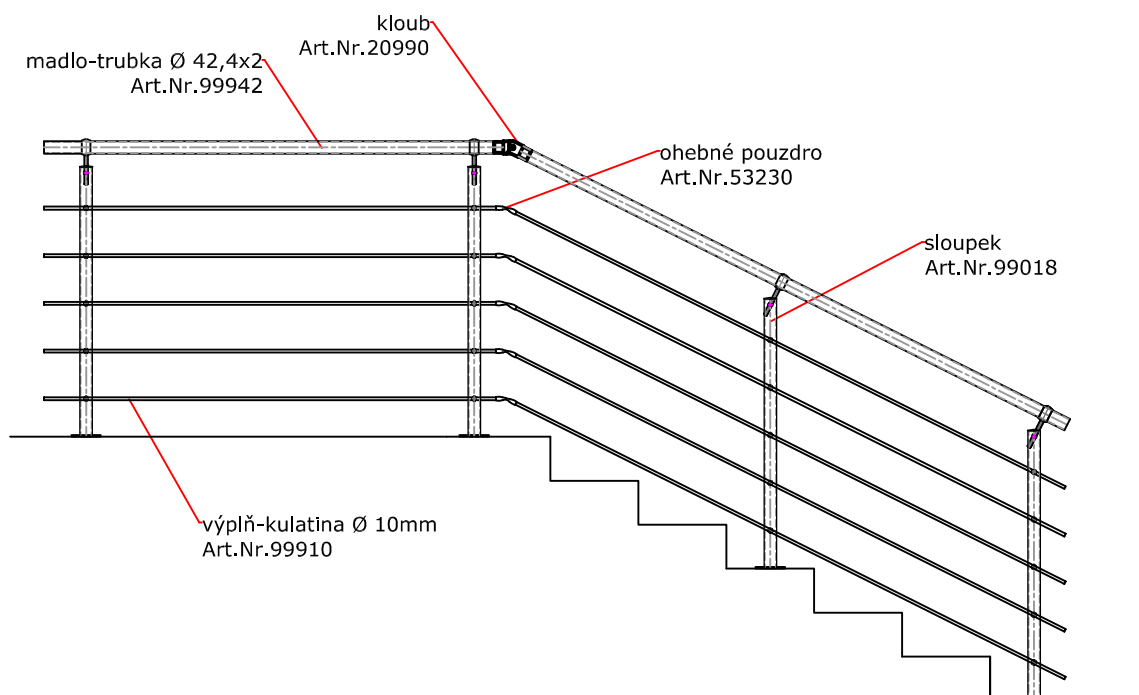

# MONTOVANÉ NEREZOVÉ ZÁBRADLÍ KUGEL-BAR

## DESIGN BERLIN - KOTVENÍ DO PODLAHY - SLOUPEK 99018

VÝROBCE	KUGEL-BÄR		PRODEJCE	Inox design	
TYP VÝROBKU	sestava zábradlí		DESIGN	BERLIN	
MATERIÁL	nerezová ocel AISI 304 brus na zrno 240	ROZMĚRY	V=1000mm	KOTVENÍ	do podlahy
MADLO	nerezová trubka Ø 42,4mm	VÝPLŇ	5 x nerezová kulatina Ø10mm	POUŽITÍ	schodiště, terasy